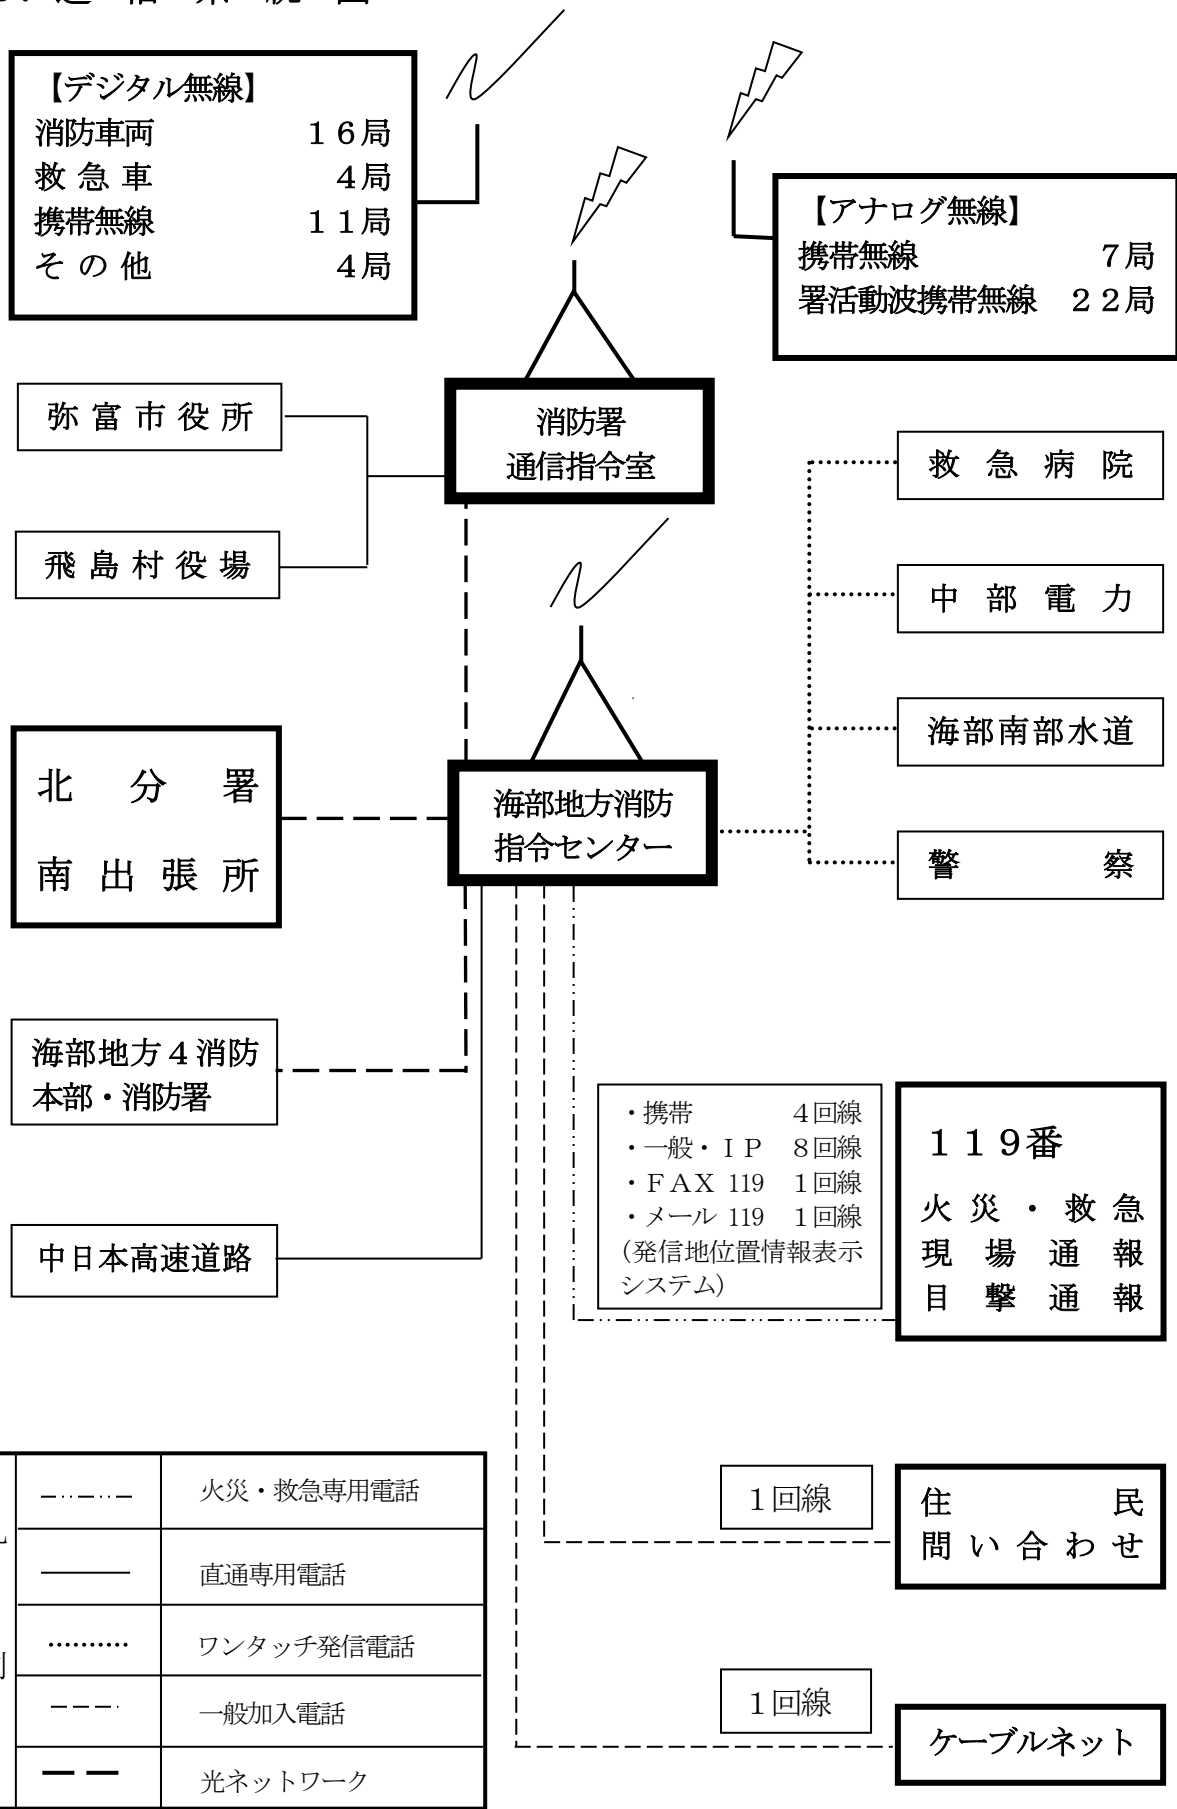

# 9. 通 信 系 統 図

**【デジタル無線】**  
 消防車両 16局  
 救急車 4局  
 携帯無線 11局  
 その他 4局

**【アナログ無線】**  
 携帯無線 7局  
 署活動波携帯無線 22局

**消防署  
通信指令室**

**海部地方消防  
指令センター**

救急病院

中部電力

海部南部水道

警察

弥富市役所

飛島村役場

北分署  
南出張所

海部地方4消防  
本部・消防署

中日本高速道路

・携帯 4回線  
 ・一般・IP 8回線  
 ・FAX 119 1回線  
 ・メール 119 1回線  
 (発信地位置情報表示システム)

**119番**  
 火災・救急  
 現場通報  
 目撃通報